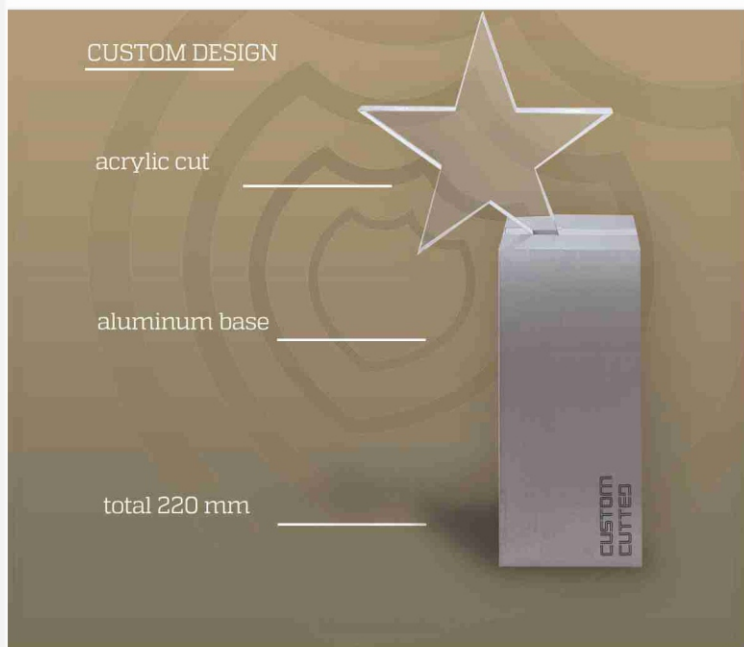

for engraving and digital printing
further colors available

Nr.	cm	Material
AW-P04	10 D.	Buche

Bsp. Individualisierung. Passend
auch für Embleme 5 cm D.

Bsp. für Individualisierung

AWARD/ AWARD

DNL | **AWARDS**